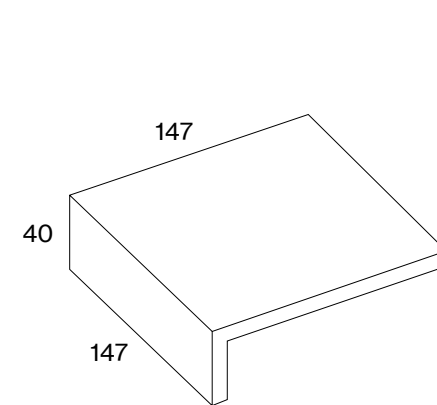

Bathroom floor × Exterior wall ◎ Exterior floor ×

Frost resistance ◎

Format

Dimensions	Actual dimensions	Thickness	Quantity/sqm	Pieces/box	sqm/box	Weight (kg)/box
150BM	(147+40)×147	9	6.7	14	2.10	9.0
150CM	(97+70.7+97)×147	9	6.7	10	1.50	9.0
150CMB	(147+40)×(97+70.7+97)×147	9	1	4	4.00	3.0

接着剤 : DQZ

接着剤塗布方法 : 目地詰めあり : 5mm くし目

目地詰めなし : 5mm くし目平押さえ

標準目地幅 : 3mm

目地施工 : 塗目地

使用部位区分

屋内壁 ◎ 屋内床 × 浴室壁 ◎

浴室床 × 屋外壁 ◎ 屋外床 × 耐凍害 ◎

規格

形状記号	形状名	実寸法(mm)	厚さ(mm)	m ² 必要枚数(枚)	入数/ケース(枚)	m ² 数/ケース	重量(kg)/ケース
150BM	150屏風曲り	(147+40)×147	9	6.7	14	2.10	9.0
150CM	150コの字曲り	(97+70.7+97)×147	9	6.7	10	1.50	9.0
150CMB	150コの字曲り BOX	(147+40)×(97+70.7+97)×147	9	1	4	4.00	3.0