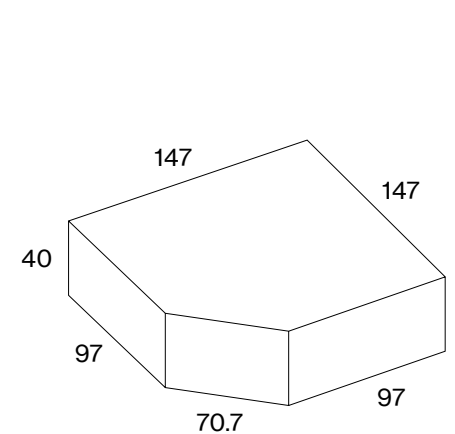

150CMB

Sudden thermal shock may cause crazing (colour 001, 002, 003, 004, 012, 018, 020, 026, 027, 034, 035, 036, 037, 038, 039). Do not place heated cooking utensils directly when installed on the counter.

001, 002, 003, 004, 012, 018, 020, 026, 027, 034, 035, 036, 037, 038, 039 色は、急激な熱衝撃を与えますと貫入が発生する可能性がございます。カウンター使用等で加熱した調理器具を置く際はご注意ください。