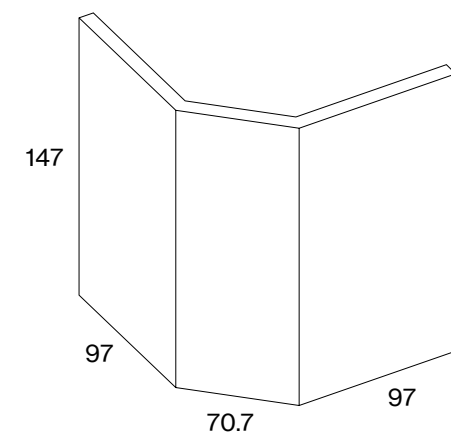

Corner / gloss

Designer:Teruhiro Yanagihara Studio
Product Number: CRG

Specification

Product name | Product code: Corner | CRG

Category: Order

Material: B I / Porcelain / Glazed

Surface colour: Single colour

Surface profile: Flat

Connection method: Single piece

Place of manufacture: Awaji island

Backside: Adhesive bonding only

Installation method

Bonding method: Adhesive bonding

Adhesive: *DQZ

Adhesive application method:

With grouting: 5mm notched

Without grouting: Flatten 5mm notched

Standard joint width: 3mm

Grouting method: Grouting

*DQZ : Modified silicone one-component reaction-curing elastic adhesive

Installation area

Interior wall ◎ Interior floor × Bathroom wall ◎

Bathroom floor × Exterior wall ◎ Exterior floor ×

Frost resistance ◎

Format

Dimensions	Actual dimensions	Thickness	Quantity/sqm	Pieces/box	sqm/box	Weight (kg)/box
150BM	(147+40)×147	9	6.7	14	2.10	9.0
150CM	(97+70.7+97)×147	9	6.7	10	1.50	9.0
150CMB	(147+40)×(97+70.7+97)×147	9	1	4	4.00	3.0

Corner / gloss

Designer:Teruhiro Yanagihara Studio
Product Number: CRG

仕様

製品名 | 製品記号 : Corner | CRG

生産区分 : 注文品

材質 : B I / 磁器質 / 施ゆう

表面色調 : 単色

表面面状 : フラット

タイル連結方法 : 単品

生産地 : 淡路島工場

裏足 : 接着剤張り専用

施工方法

張付け方法 : 接着剤張り

接着剤 : DQZ

接着剤塗布方法 : 目地詰めあり : 5mm くし目

目地詰めなし : 5mm くし目平押さえ

標準目地幅 : 3mm

目地施工 : 塗目地

使用部位区分

屋内壁 ◎ 屋内床 × 浴室壁 ◎

浴室床 × 屋外壁 ◎ 屋外床 × 耐凍害 ◎

規格

形状記号	形状名	実寸法(mm)	厚さ(mm)	m²必要枚数(枚)	入数/ケース(枚)	m²数/ケース	重量(kg)/ケース
150BM	150屏風曲り	(147+40)×147	9	6.7	14	2.10	9.0
150CM	150コの字曲り	(97+70.7+97)×147	9	6.7	10	1.50	9.0
150CMB	150コの字曲り BOX	(147+40)×(97+70.7+97)×147	9	1	4	4.00	3.0

150CM

Sudden thermal shock may cause crazing (colour 001, 002, 003, 004, 012, 018, 020, 026, 027, 034, 035, 036, 037, 038, 039). Do not place heated cooking utensils directly when installed on the counter.